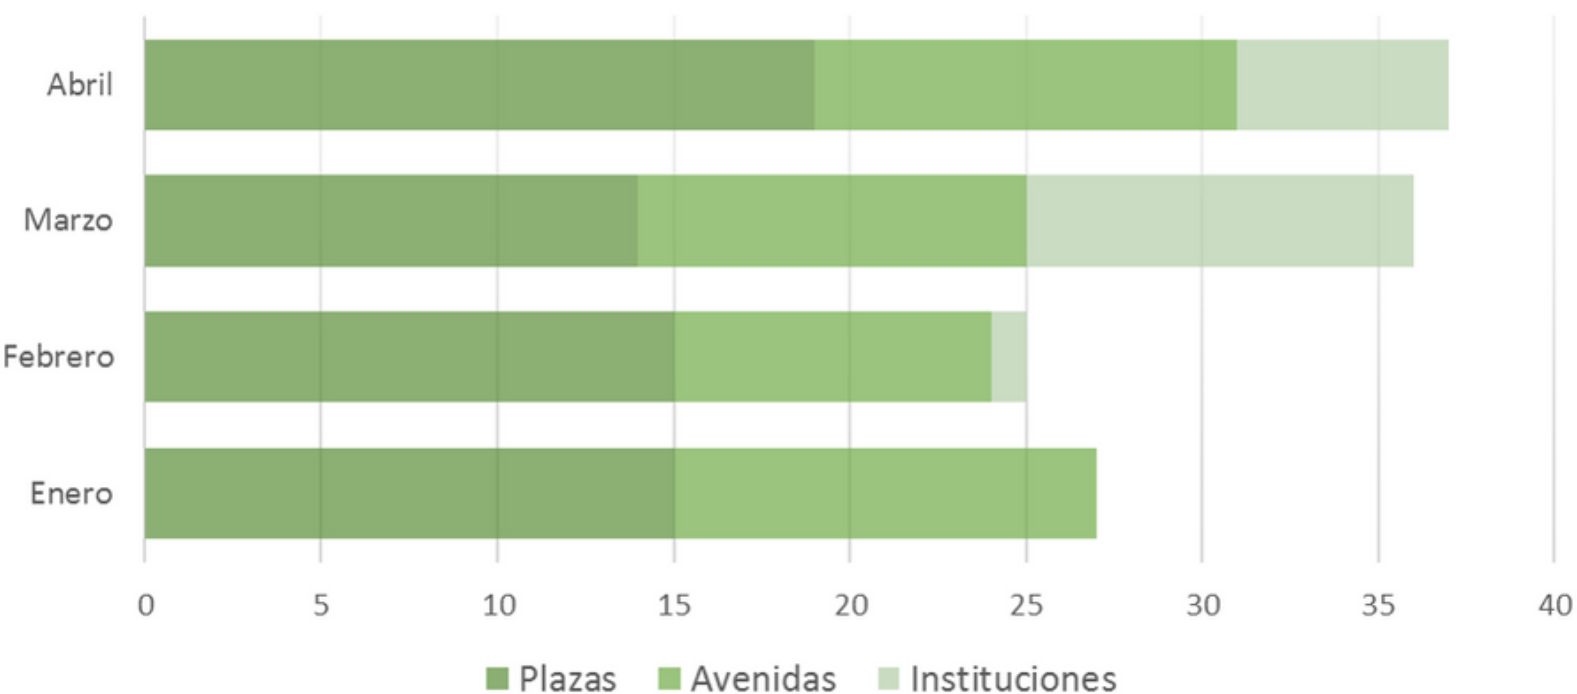

MANTENIMIENTO Y PUESTA EN VALOR DE ESPACIOS VERDES

Este programa cuenta de dos patas:

- El mantenimiento de espacios verdes es un continuo donde se arreglan luminarias, corta el pasto, se pinta y se podan los arboles en los espacios verdes; se mantienen los parterres de las avenidas y se colabora con instituciones para el mantenimiento de sus áreas verdes..
- La puesta en valor de espacios verdes donde en trabajo conjunto de varias áreas de la municipalidad se diseña y ejecuta mejoras totales a un determinado espacio.

Este programa es liderado por la Subsecretaria de Espacios Verdes.

Eje: Ciudad Sustentable.

Objetivo: Que la ciudad este lo más cuidada posible y los espacios públicos estén en muy buenas condiciones..

MANTENIMIENTO DE ESPACIOS VERDES