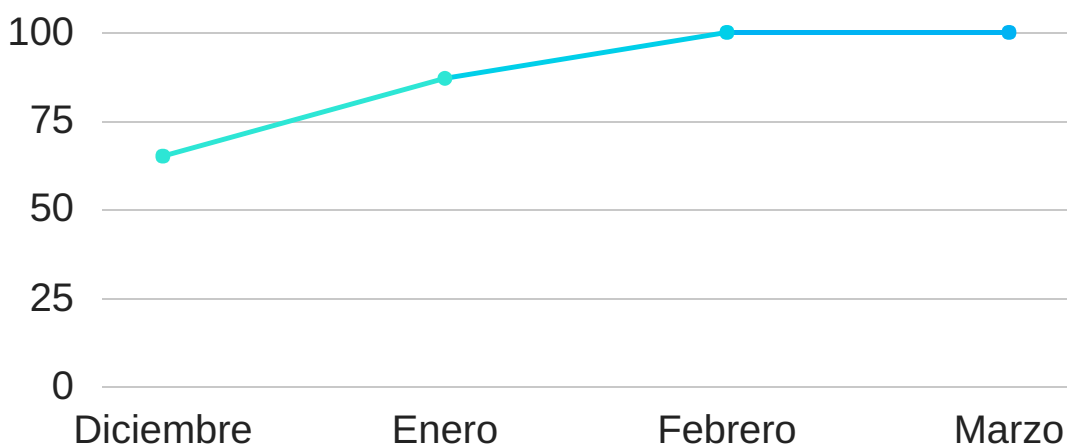

CENTRO DE OPERACIONES Y MONITOREO

El centro de operaciones y monitoreo (COM) es la central de monitoreo de las cámaras de vigilancia de la ciudad. Como una de las políticas del municipio en temas seguridad es la prevención del delito fortalecimos este espacio para lograr una mejora del servicio.

Eje: Ciudad Amigable.

Objetivo: Ser una ciudad donde los vecinos se sientan seguros.

La Ciudad cuenta con 121 cámaras instaladas con el 50% aproximadamente en funcionamiento a diciembre del 2017. En el primer trimestre mejoramos al 83% de cámaras funcionando mejorando de esta manera la cobertura de las mismas.

En la época estival también se realizaron coberturas específicas de los lugares más visitados y de los eventos turísticos más concurridos: playas (11 cámaras), corsodromo (4 cámaras), anfiteatro (4 cámaras).